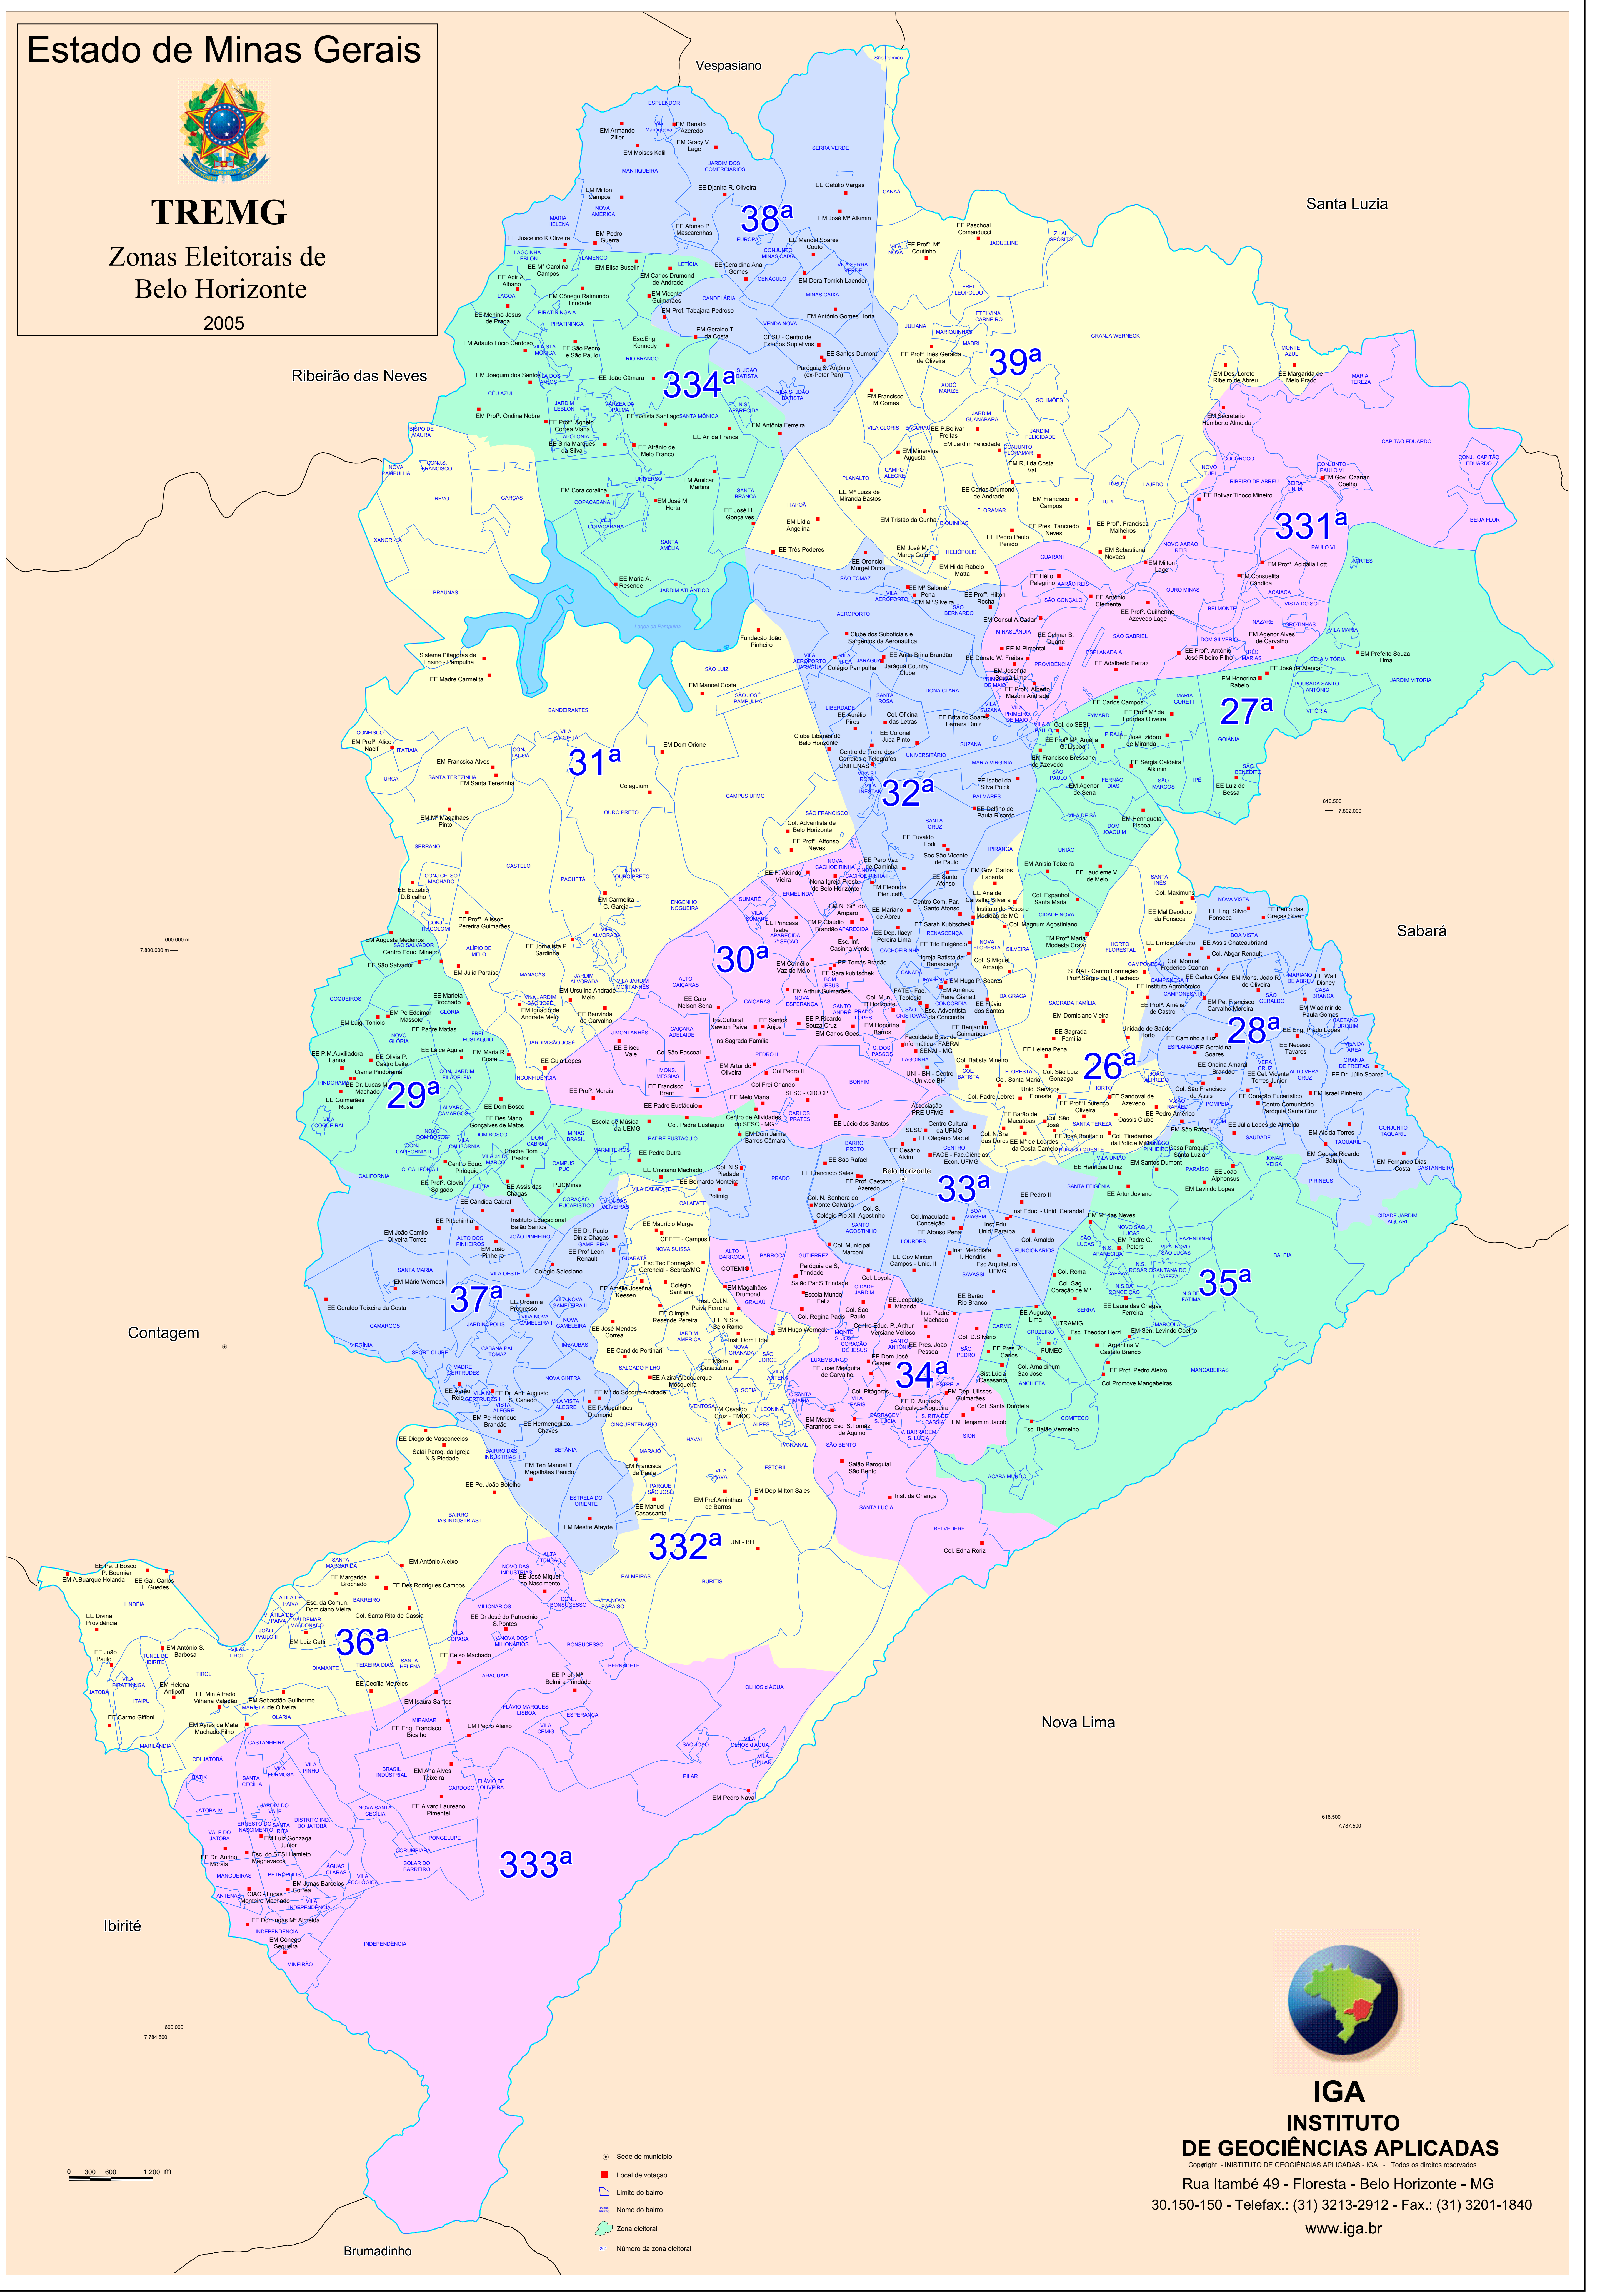

Estado de Minas Gerais

TREMG

Zonas Eleitorais de Belo Horizonte

2005

Ribeirão das Neves

Vespasiano

Santa Luzia

Sabará

Contagem

Nova Lima

Ibirité

Brumadinho

IGA
INSTITUTO
DE GEOCIÊNCIAS APLICADAS

Rua Itambé 49 - Floresta - Belo Horizonte - MG
30.150-150 - Telefax.: (31) 3213-2912 - Fax.: (31) 3201-1840

www.iga.br

0 300 600 1.200 m

600.000 m
7.800.000 m

616.500
7.802.000

616.500
7.787.500